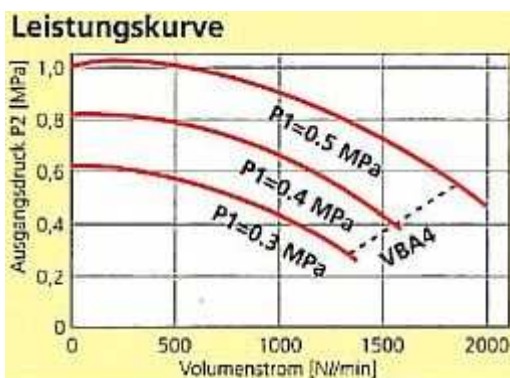

### VBA 40-A-04-AK

- Die einfache Art, den Netzdruck der Werksluft zu messen
- Druckerhöhung max. 1:2 bis 10 bar
- Volumenstrom bis 1000l/min
- Betriebssicher und wartungsarm
- Benutzerfreundlich – gewünschter Enddruck kann am Regulierventil eingestellt werden
- Kein elektrischer Anschluss
- Keine Verunreinigung der Druckluft
- Geringer Eigenluft Verbrauch
- Geräuscharm